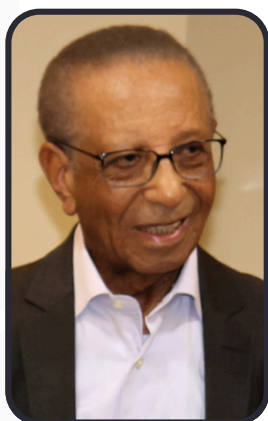

Superintendente-**geral**

Natanael Miranda dos Anjos